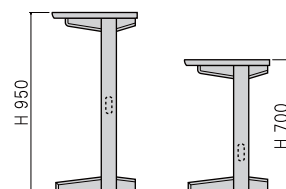

W1200~1290 ×D450×H950 脚間1036 139,700 円
(税抜 127,000)

W1310~1400 ×D450×H950 脚間1136 145,200 円
(税抜 132,000)

W1410~1500 ×D450×H950 脚間1136 150,700 円
(税抜 137,000)

W1510~1600 ×D450×H950 脚間1136 156,200 円
(税抜 142,000)

H (高さ)は700~940mmまで10mm単位でご注文承ります。

高さオーダー 14,300 円 (税抜 13,000)

木部カラー

主材:ウォルナット材 & オーク材

WR

カウンターチェア

HC-280 52,800 円 (税抜 48,000)

W440×D460×H960 SH665
背板、座板:ウォルナット
※ノンスリップ仕上ではありません