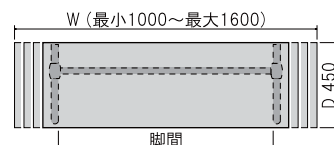

W1200~1290 ×D450×H950 脚間1036 139,700 円
(税抜 127,000)

W1310~1400 ×D450×H950 脚間1136 145,200 円
(税抜 132,000)

W1410~1500 ×D450×H950 脚間1136 150,700 円
(税抜 137,000)

W1510~1600 ×D450×H950 脚間1136 156,200 円
(税抜 142,000)

H (高さ)は700~940mmまで10mm単位でご注文承ります。

高さオーダー 14,300 円 (税抜 13,000)

木部カラー

主材:ウォルナット材 & オーク材

WR

カウンターチェア

HC-280 52,800 円 (税抜 48,000)

W440×D460×H960 SH665
背板、座板:ウォルナット
※ノンスリップ仕上ではありません