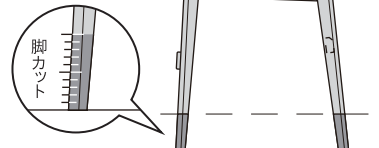

H (高さ)は700~940mmまで10mm単位でご注文承ります。

高さオーダー 14,300 円 (税抜 13,000)

木部カラー

主材:ウォルナット材 & オーク材

WR

カウンターチェア

HC-280 52,800 円 (税抜 48,000)

W440×D460×H960 SH665
背板、座板:ウォルナット
※ノンスリップ仕上ではありません

脚先から10mm単位で最大100mmまでのカットを承ります。

脚カットオーダー 3,300 円 (税抜 3,000)

100mmカットまで

飛驒の家具

◎ 価格は全て「税込価格」で表示してあります。
◎ 掲載商品は全て飛驒古川工場製品です。
◎ 商品改良のため、製品の寸法・仕様は予告無く変更する場合がありますのでご了承ください。
◎ 印刷上カタログ写真と製品との色合いに違いが生じる場合がありますのでご注意ください。