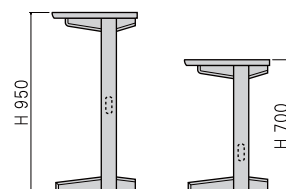

H (高さ)は700~940mmまで10mm単位でご注文承ります。

**高さオーダー** 14,300 円 (税抜 13,000)

木部カラー

主材:ウォルナット材  
&オーク材

WR

脚間

カウンターチェア

**HC-280** 52,800 円 (税抜 48,000)

W440×D460×H960 SH665  
背板、座板:ウォルナット  
※ノンスリップ仕上ではありません

脚先から10mm単位で最大100mmまでのカットを承ります。

**脚カットオーダー** 3,300 円 (税抜 3,000)

100mmカットまで

DESIGN  
from  
HIDA

飛騨の家具

◎ 価格は全て「税込価格」で表示してあります。  
◎ 掲載商品は全て飛騨古川工場製品です。  
◎ 商品改良のため、製品の寸法・仕様は予告無く変更する場合がありますのでご了承ください。  
◎ 印刷上カタログ写真と製品との色合いに違いが生じる場合がありますのでご注意ください。