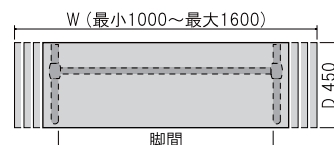

**W1200~1290** ×D450×H950 脚間1036 139,700 円  
(税抜 127,000)

**W1310~1400** ×D450×H950 脚間1136 145,200 円  
(税抜 132,000)

**W1410~1500** ×D450×H950 脚間1136 150,700 円  
(税抜 137,000)

**W1510~1600** ×D450×H950 脚間1136 156,200 円  
(税抜 142,000)

H (高さ)は700~940mmまで10mm単位でご注文承ります。

**高さオーダー** 14,300 円 (税抜 13,000)

木部カラー

主材:ウォルナット材  
&オーク材

WR

脚間

カウンターチェア

**HC-280** 52,800 円 (税抜 48,000)

W440×D460×H960 SH665  
背板、座板:ウォルナット  
※ノンスリップ仕上ではありません

脚先から10mm単位で最大100mmまでのカットを承ります。

**脚カットオーダー** 3,300 円 (税抜 3,000)

100mmカットまで

DESIGN  
from  
HIDA

飛騨の家具

◎ 価格は全て「税込価格」で表示してあります。  
◎ 掲載商品は全て飛騨古川工場製品です。  
◎ 商品改良のため、製品の寸法・仕様は予告無く変更する場合がありますのでご了承ください。  
◎ 印刷上カタログ写真と製品との色合いに違いが生じる場合がありますのでご注意ください。