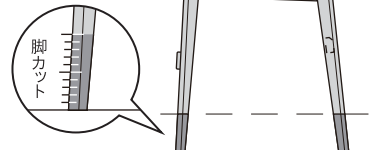

H (高さ)は700~940mmまで10mm単位でご注文承ります。

**高さオーダー** 14,300 円 (税抜 13,000)

木部カラー

主材:ウォルナット材  
&オーク材

WR

脚間

カウンターチェア

**HC-280** 52,800 円 (税抜 48,000)

W440×D460×H960 SH665  
背板、座板:ウォルナット  
※ノンスリップ仕上ではありません

脚先から10mm単位で最大100mmまでのカットを承ります。

**脚カットオーダー** 3,300 円 (税抜 3,000)

100mmカットまで

DESIGN  
from  
HIDA

飛騨の家具

◎ 価格は全て「税込価格」で表示してあります。  
◎ 掲載商品は全て飛騨古川工場製品です。  
◎ 商品改良のため、製品の寸法・仕様は予告無く変更する場合がありますのでご了承ください。  
◎ 印刷上カタログ写真と製品との色合いに違いが生じる場合がありますのでご注意ください。