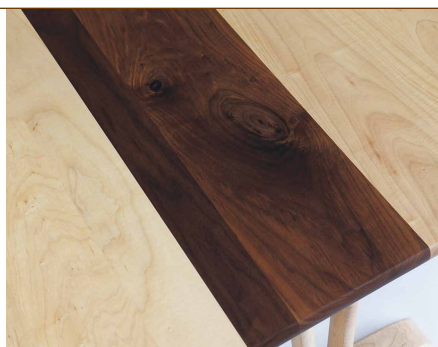

プレミアムな上質空間を演出。

ダイニング (180) 6点セット

- ・DT-K60170SE-2 × 1
- ・DCL-K236SE × 2
- ・DCA-K236SE × 2
- ・BC-K239SE(154) × 1

¥710,600  
(税抜 ¥646,000)

メイプル材とウォルナット材が織りなす自然の色合いを愉しんでいただけるMapleRich SEシリーズ。  
滑らかな質感が特徴のメイプル材と落ちついた色合いのウォルナット材のコンビネーションは、  
他の家具では味わえない上質な空間を醸し出します。

### 幅広チェアでくつろぎのひととき

一つ一つ丁寧に磨き上げた板座は幅が53cmあり、胡坐をかけるくらい幅広です。  
また、板座であることを忘れてしまうほど、なめらかに仕上げられています。