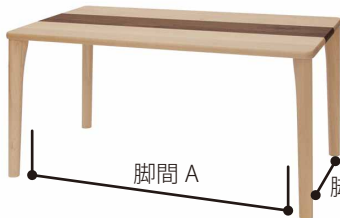

### ■ 背付ベンチ

**BC-K238SE(154)\*** W1540×D515×H700 SH410 18kg 税込 **170,500**円 (税抜 155,000円)

**BC-K238SE(124)\*** W1240×D515×H700 SH410 16kg 税込 **132,000**円 (税抜 120,000円)

○座板、背板：ウォルナット節有直材巾接着

### ■ ダイニングテーブル (4本脚)

**DT-K60170SE-4** W1800×D900×H700 脚間A 1602 B 702 40.5kg 税込 **253,000**円 (税抜 230,000円)

**DT-K50170SE-4** W1500×D850×H700 脚間A 1302 B 652 32.5kg 税込 **220,000**円 (税抜 200,000円)

**DT-K45170SE-4\*** W1350×D800×H700 脚間A 1152 B 602 26.5kg 税込 **209,000**円 (税抜 190,000円)