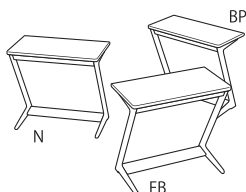

Side Table

Walnut / Oak / Maple / Cherry

ライフスタイルに合わせて自由に使う。

リビングで寛ぎながら、ノートパソコン — ちょっとしたデスクワーク —
ソファの横に差し込んで肘置きに —

多用途に使えてコンパクトなデザイン。生活の中での様々な“使う”にご使用ください。

サイドテーブル

ST-45

W 450 D 320 H 560 mm

- BW ウォルナット ¥40,000
- N / FB オーク ¥35,000
- NP/BP メープル ¥35,000
- CH チェリー ¥40,000

天板：直材巾接着

サイドテーブル

ST-60

W 600 D 320 H 560 mm

- BW ウォルナット ¥50,000
- N / FB オーク ¥43,000
- NP/BP メープル ¥43,000
- CH チェリー ¥50,000

天板：直材巾接着