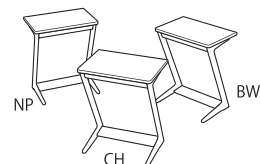

Side Table

Walnut / Oak / Maple / Cherry

ライフスタイルに合わせて自由に使う。

リビングで寛ぎながら、ノートパソコン — ちょっとしたデスクワーク —
ソファの横に差し込んで肘置きに —

多用途に使えてコンパクトなデザイン。生活の中での様々な“使う”にご使用ください。

サイドテーブル

ST-45

W 450 D 320 H 560 mm

- BW ウォルナット ¥40,000
- N / FB オーク ¥35,000
- NP/BP メープル ¥35,000
- CH チェリー ¥40,000

天板：直材巾接着

サイドテーブル

ST-60

W 600 D 320 H 560 mm

- BW ウォルナット ¥50,000
- N / FB オーク ¥43,000
- NP/BP メープル ¥43,000
- CH チェリー ¥50,000

天板：直材巾接着

Color

N
オーク

FB
オーク

BW
ウォルナット

NP
メープル

BP
メープル

CH
チェリー

品番記入方法