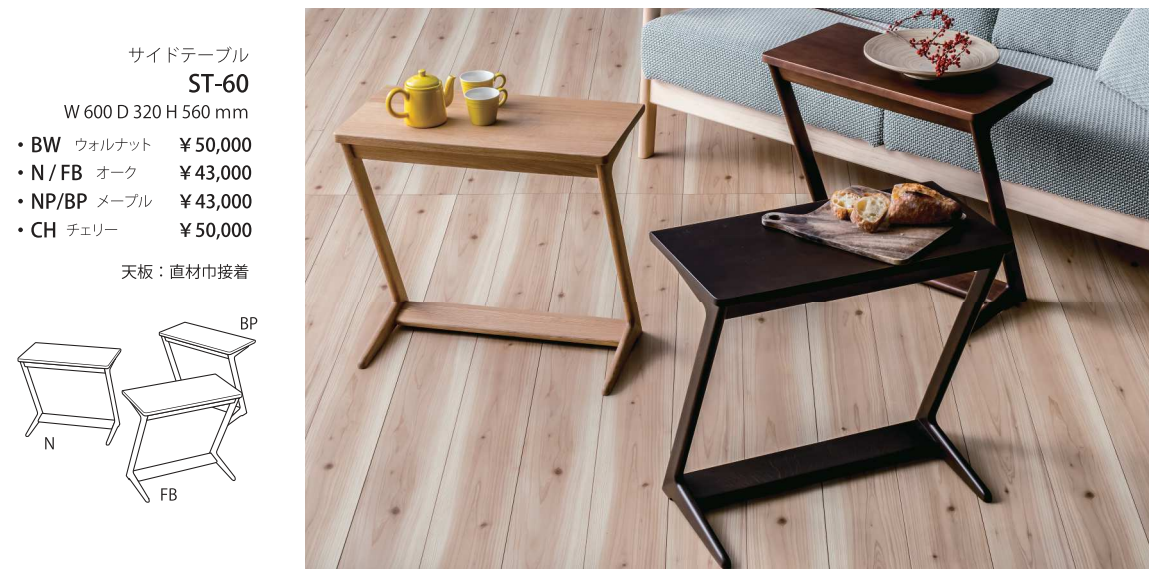

Side Table

Walnut / Oak / Maple / Cherry

ライフスタイルに合わせて自由に使う。

リビングで寛ぎながら、ノートパソコン — ちょっとしたデスクワーク —
ソファの横に差し込んで肘置きに —

多用途に使えてコンパクトなデザイン。生活の中での様々な“使う”にご使用ください。

サイドテーブル

ST-45

W 450 D 320 H 560 mm

- BW ウォルナット ¥40,000
- N / FB オーク ¥35,000
- NP/BP メープル ¥35,000
- CH チェリー ¥40,000

天板：直材巾接着

サイドテーブル

ST-60

W 600 D 320 H 560 mm

- BW ウォルナット ¥50,000
- N / FB オーク ¥43,000
- NP/BP メープル ¥43,000
- CH チェリー ¥50,000

天板：直材巾接着