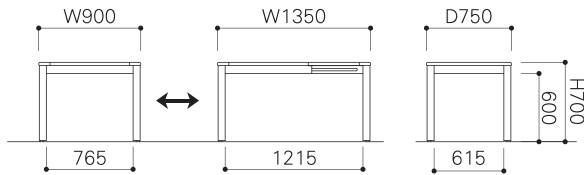

## Item List

伸長式ダイニングテーブル

90~135×75

DT-R9135

税抜 70,000 円 + 税

W900・1350×D750×H700

・天板 レッドオーク突板

※伸長板は取り出して  
天板にはめ込みます。

ダイニングチェア

DCL-875

税抜 23,000 円 + 税

W470×D565×H840 SH430

・張地：布HE-TQ

|      |    |        |   |   |   |
|------|----|--------|---|---|---|
| Aランク | 税抜 | 25,000 | 円 | + | 税 |
| Bランク | 税抜 | 25,500 | 円 | + | 税 |
| Cランク | 税抜 | 26,000 | 円 | + | 税 |