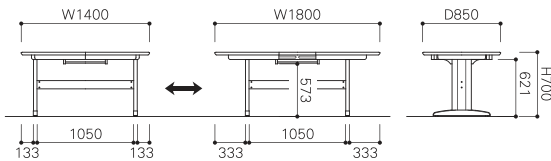

EXTENSION TABLE: EXT-R6046 ROB 税抜 115,000円 ×1
CHAIR: DCL-875 ROB 税抜 23,000円 ×6

5点セット

税抜 207,000 円 + 税

EXTENSION TABLE: EXT-R6046 ROW 税抜 115,000円 ×1
CHAIR: DCL-875 ROW 税抜 23,000円 ×4

Item List

伸長式ダイニングテーブル

140 ↔ 180 × 85

EXT-R6046 税抜 115,000 円 + 税

W1400(1800) × D850 × H700

・天板 レッドオーク突板

※天板を両サイドにスライド
させ、中央から補助天板
を引き出します。

ダイニングチェア

DCL-875 税抜 23,000 円 + 税

W470 × D565 × H840 SH430

・張地：布HE-TQ