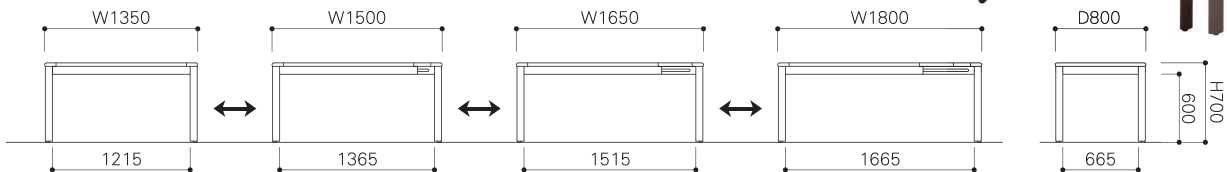

EXTENSION TABLE: DT-R13518 ROB 税抜 80,000 円 × 1

CHAIR: DCL-875 ROB 税抜 23,000 円 × 6

5点セット

税抜 172,000 円 + 税

EXTENSION TABLE: DT-R13518 ROW 税抜 80,000 円 × 1

CHAIR: DCL-875 ROW 税抜 23,000 円 × 4

Item List

伸長式ダイニングテーブル

135~180×80

DT-R 13518 税抜 80,000 円 + 税

W1350・1500・1650・1800×D800×H700

・天板 レッドオーク突板

※伸長板は取り出して
天板にはめ込みます。

ダイニングチェア

DCL-875 税抜 23,000 円 + 税

W470×D565×H840 SH430