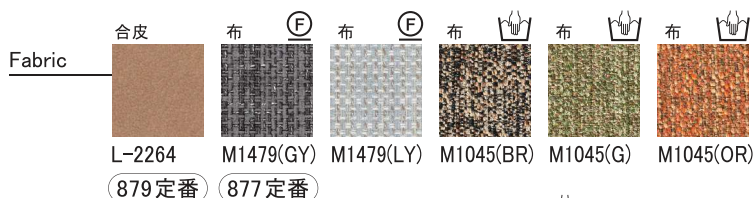

...手洗い可能

(F) ...ドライクリーニング可能

DT-60182タイプ オーダー表

2017年12月より受注開始

No.	品番	本体価格
28	DT-60182	¥110,000
18	DT-50182	¥90,000
16	DT-45182	¥83,000

・塗装はROB・ROWのみの対応となります。
・の商品は定番商品です。品番にてご注文ください。

脚間A寸法	D(奥行)		W(幅)			
	750	800	850	900		
1545	07 104,000	14 110,000	21 115,000	28 110,000		
1395	06 97,000	13 102,000	20 107,000	27 112,000		
1345	05 95,000	12 100,000	19 105,000	26 110,000		
1245	04 89,000	11 94,000	18 90,000	25 103,000		
1145	03 85,000	10 89,000	17 93,000	24 97,000		
1095	02 82,000	09 87,000	16 83,000	23 95,000		
945	01 76,000	08 79,000	15 83,000	22 86,000		
脚間B寸法		495	545	595	645	

天板:レッドオーク直材巾接着 浮造り仕様 / 天厚:27mm / 塗装:ウレタン塗装

ご注文方法

- ① テーブルタイプをご記入ください。
  - ② W(幅)、D(奥行)と表No.1~28をご記入ください。
  - ③ 塗装色をご記入ください。
2. の商品は品番にてご注文ください。

お願い

- 納期
  オーダーテーブルは受注生産のため、ご注文後45日ののちの工場出荷となります。納期をご確認ください。
- ご注意
  ご注文後のキャンセル及び変更はできかねますので、予めご了承ください。

◎ 価格は全て「税抜き価格」で表示してあります。
◎ 掲載商品は(株)イバタインテリア 中国大連工場にてつくられたものです。
◎ 商品改良のため、製品の寸法・仕様は予告無く変更する場合がありますのでご了承ください。
◎ 印刷上カタログ写真と製品との色合いに違いが生じる場合がありますのでご注意ください。

イバタインテリア 中国大連工場製品
信頼の5年保証

QUALITY DESIGN of 飛騨 ibata

ibata interior
株式会社 イバタインテリア