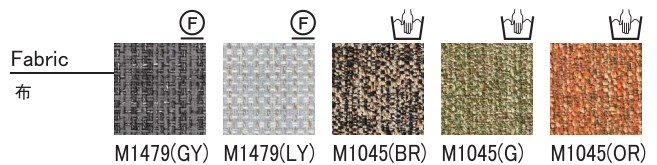

W1100 × D500 × H380

・天板:直材巾接着 浮造り仕様

・引出し付
(引出し有効寸法:W418 × D320 × H39)

Color

ウレタン塗装

ROB

ROW

Fabric
布